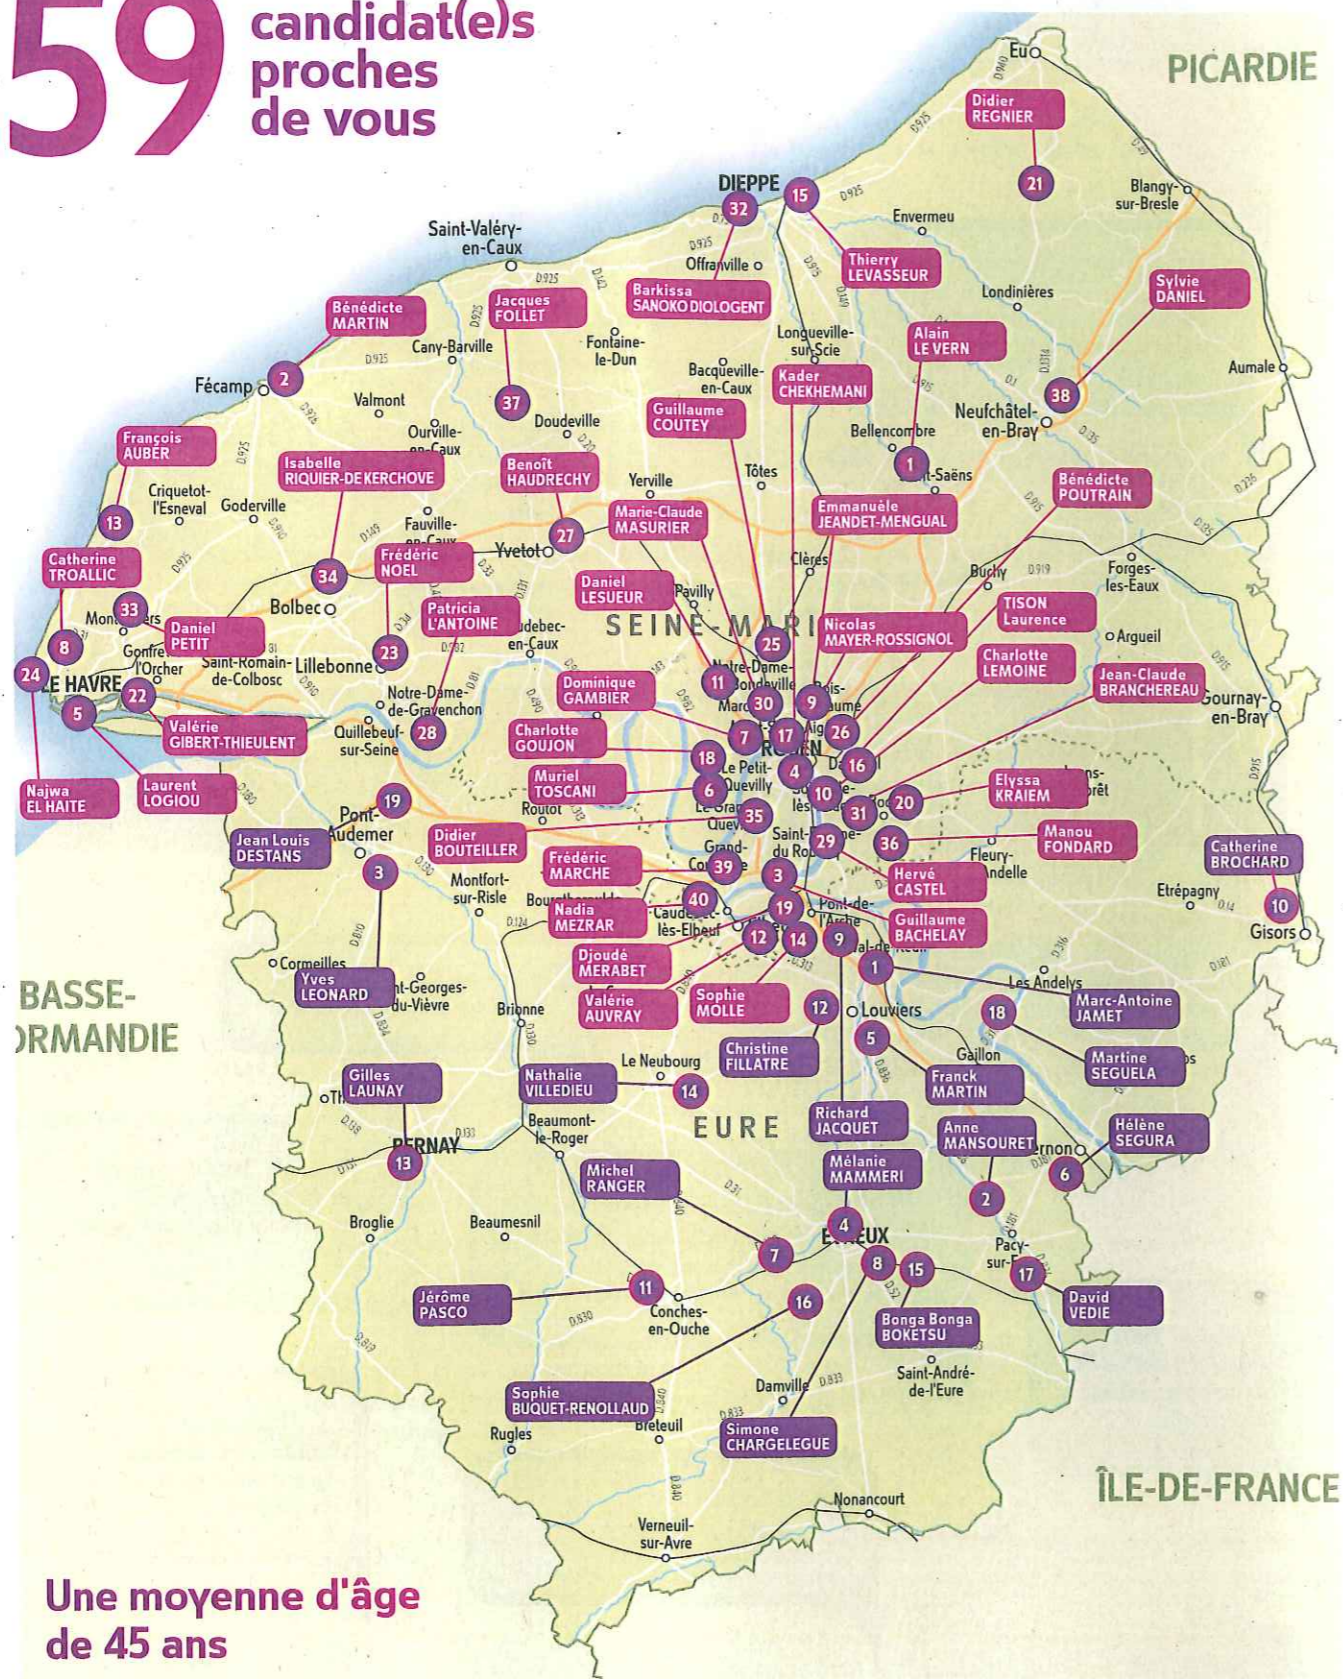

Une équipe dynamique et dévouée au service des Haut-Normands

59 candidat(e)s
proches
de vous

Une moyenne d'âge
de 45 ans

A GAUCHE AVEC ALAIN LE VERN

VOS CANDIDATS EN SEINE-MARITIME

Val-de-Reuil
50 ans - Magistrat
à la cour des comptes

VOS CANDIDATS DANS L'EURE

A GAUCHE AVEC ALAIN LE VERN