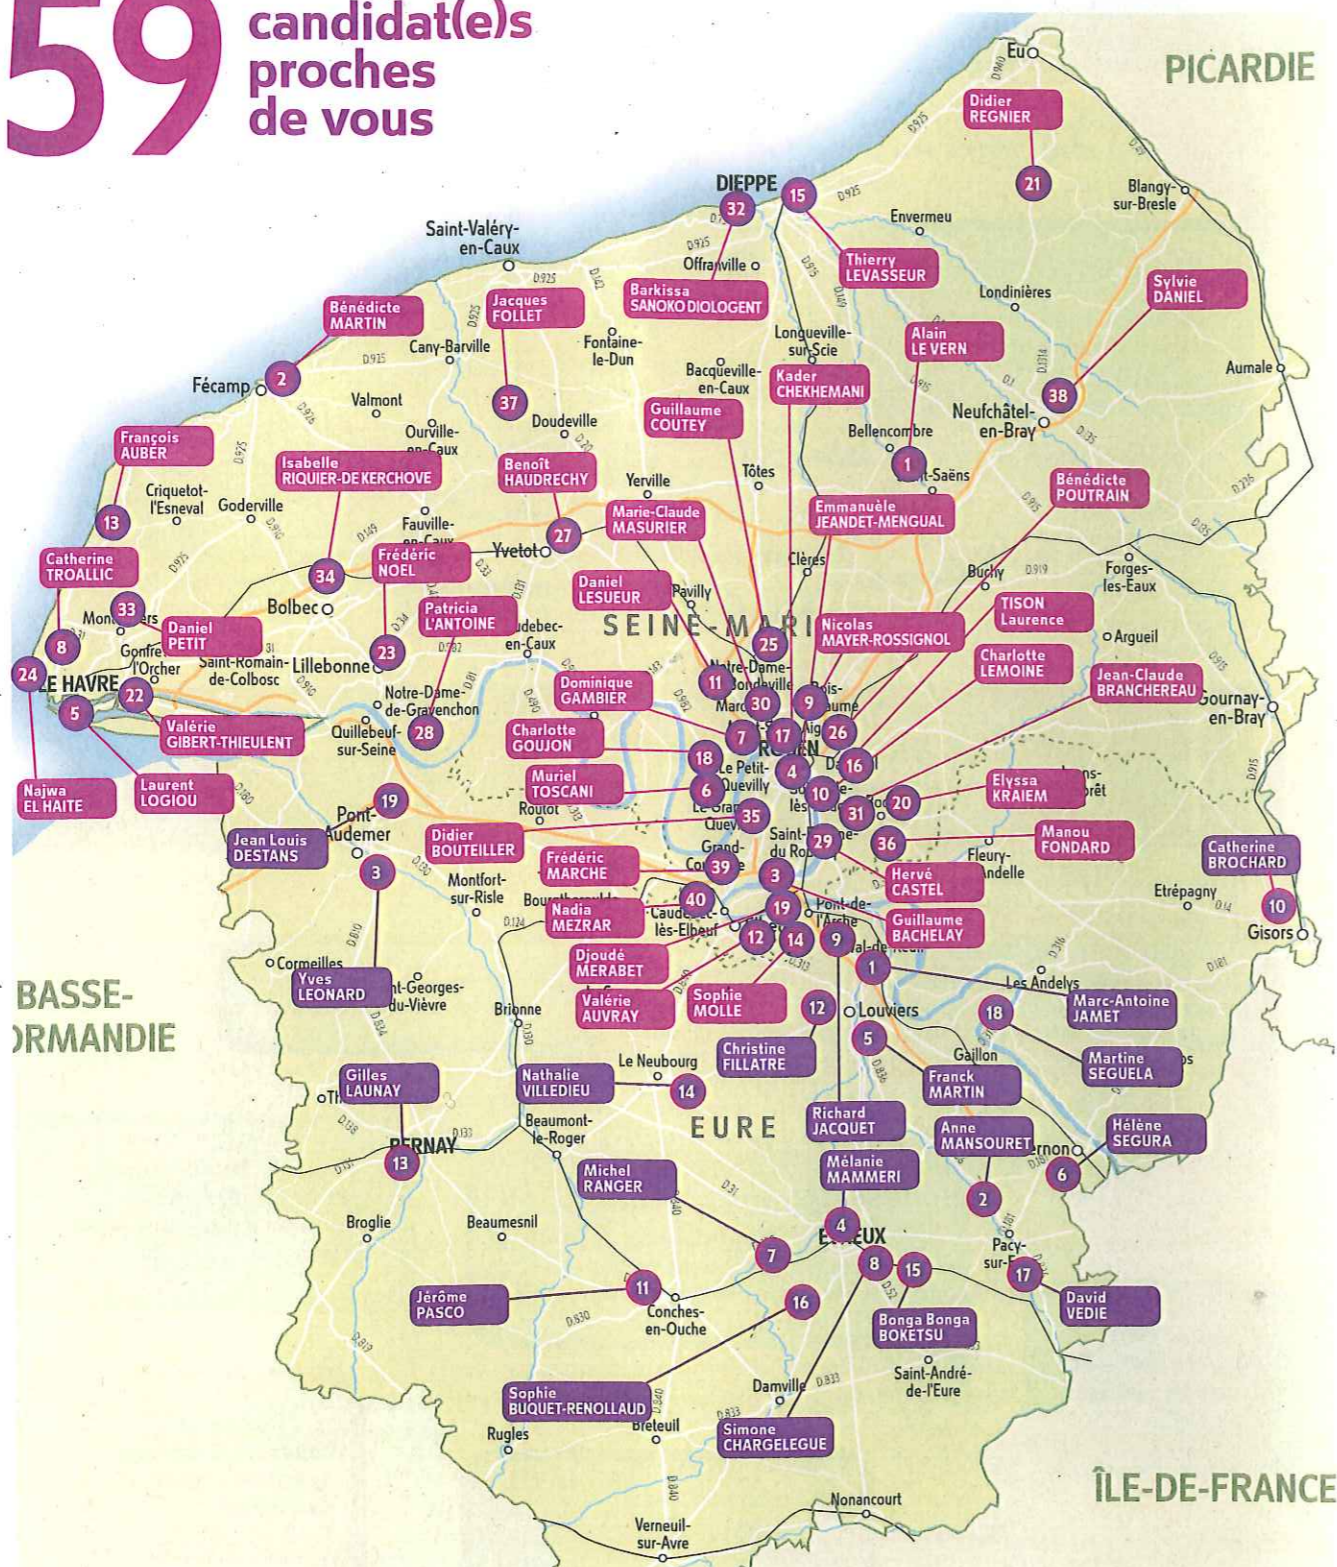

**59** candidat(e)s proches de vous

Une moyenne d'âge de 45 ans

**1** Alain LE VERN

**VOS CANDIDATS EN SEINE-MARITIME**

- 2** **Bénédicte MARTIN**  
Fécamp  
32 ans - Maître de conférences
- 3** **Guillaume BACHELAY**  
Cléon  
35 ans - Cadre
- 4** **Emmanuèle JEANDET MENGUAL**  
Rouen  
60 ans - Insp. générale des affaires soc.
- 5** **Laurent LOGIOU**  
Le Havre  
40 ans - Directeur centre de formation
- 6** **Muriel TOSCANI**  
Le Petit-Quevilly  
42 ans - Professeur d'histoire-géographie
- 7** **Dominique GAMBIER**  
Deville-les-Rouen  
62 ans - Enseignant - chercheur
- 8** **Catherine TROALLIC**  
Le Havre  
35 ans - Secrétaire
- 9** **Nicolas MAYER ROSSIGNOL**  
MI-St-Aignan  
32 ans - Ingénieur du corps des mines
- 10** **Charlotte LEMOINE**  
Sotteville-les-Rouen  
35 ans - Déléguée Générale d'assoc.
- 11** **Daniel LESUEUR**  
Barentin  
55 ans - Cadre administratif
- 12** **Valérie AUVRAY**  
Elbeuf  
42 ans - Professeur
- 13** **François AUBER**  
St-Jouin-de-Bruneval  
44 ans - Graphiste
- 14** **Sophie MOLLE**  
Elbeuf  
40 ans - Juriste
- 15** **Thierry LEVASSEUR**  
Dieppe  
40 ans - Employé SNCF
- 16** **Laurence TISON**  
Rouen  
35 ans - Administratrice civile
- 17** **Kader CHEKHEMANI**  
Rouen  
30 ans - Ancien athlète de haut niveau
- 18** **Charlotte GOUJON**  
Le Petit-Quevilly  
28 ans - Chargée de mission
- 19** **Djoudé MERABET**  
Elbeuf  
35 ans - Fonctionnaire
- 20** **Elyssa KRAIEM**  
Barnéville  
32 ans - Étudiante avocate
- 21** **Didier REGNIER**  
St-Remy-Boscrocourt  
57 ans - Adjoint de direction
- 22** **Valérie GIBERT-THIEULENT**  
Le Havre  
35 ans - administrateur de l'enseignement sup.
- 23** **Frédéric NOEL**  
Lillebonne  
28 ans - Rédacteur territorial
- 24** **Najwa EL HAITE**  
Le Havre  
35 ans - Présid. SOS Racisme H.N.
- 25** **Guillaume COUTEY**  
Malaunay  
32 ans - Directeur de Cabinet
- 26** **Bénédicte POUTRAIN**  
Rouen  
41 ans - Enseignante
- 27** **Benoît HAUDRECHY**  
Yvetot  
27 ans - Doctorant en droit public
- 28** **Patricia L'ANTOINE**  
Notre-Dame-de-Gravenchon  
46 ans - Fonctionnaire territoriale
- 29** **Hervé CASTEL**  
Rouen  
50 ans - Greffier
- 30** **Marie-Claude MASURIER**  
Narbonne  
56 ans - Enseignante
- 31** **Jean-Claude BRANCHEREAU**  
Sotteville-les-Rouen  
54 ans - Cadre bancaire
- 32** **Barkissa SANOKO DIOLOGENT**  
Dieppe  
34 ans - Commerçante
- 33** **Daniel PETIT**  
Montivilliers  
61 ans - Retraité de l'industrie
- 34** **Isabelle RIQUEUR**  
Bolbec  
54 ans - Auxiliaire de vie sociale
- 35** **Didier BOUTELLER**  
Le Grand-Quevilly  
55 ans - Attaché d'administration
- 36** **Manou FONDARD**  
Amfreville-la-Mivoie  
63 ans - Responsable associative
- 37** **Jacques FOLLET**  
St-Vaast-Dieppedalle  
57 ans - Agriculteur
- 38** **Sylvie DANIEL**  
Neufchâtel-en-Bray  
57 ans - Animatrice en aumônerie d'hôpital
- 39** **Frédéric MARCHE**  
Cléon  
46 ans - Cadre bancaire
- 40** **Nadia MEZRAR**  
St-Pierre-les-Elbeuf  
40 ans - Cadre territoriale